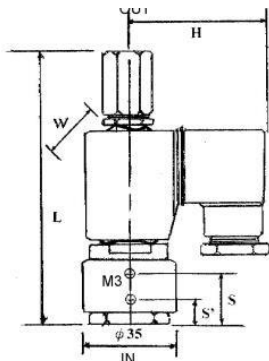

CODE (PIPE)	FIG. NO.	Material		Coil	orifice mm	Temp. (°C)			Working Press. bar		Cv	VAC. torr	
		Seal	Body			Coil 2 / 2E			Coil 2	Coil 2E			
						N	J	V					
03(1/8") 06(1/4")	1	N. J. V.	C	2	1.3	-5~80	-10~80			0~10	0~10	0.05	-2 10
	2			2E	1.5								

TYPE RC: Brass Body, 2/2 Way N.O., For Water. Air. Gas. Light Oil.

CODE (PIPE)	FIG. NO.	Material		Coil	orifice mm	Temp. -5 ~ °C						Working Press. bar			Cv	VAC. torr
		Seal	Body			Coil 4 / 3E			Coil 5			Coil 4	Coil 5	Coil 3E		
						N	J	V	N	J	V					
03(1/8") 06(1/4") 10(3/8")	1	N J V	C S*	4 5 3E	1.6	90 120 90 150						0~16	0~24	0~16	0.10	-3 10 -2 10
	2				2.0							0~13	0~20	0~13	0.15	
	3				2.2							0~10	0~16	0~10	0.17	
	4				2.5							0~7	0~10	0~7	0.20	
	5				3.0							0~5	0~7	0~5	0.31	

* S.S. body is available.

TYPE INDICATION

TYPE	CODE	FIG.	SEAL MAT'L	BODY MAT'L	COIL	PLUG	VOLTAGE
RB	03	1	N: NBR	C: Brass	2	□: DIN	
RC	06	2	J: EPDM	S: S.S.	3	D: LED	
	10	3	V: VITON		2E	G: 1/2"NPTF	
	15	4			4	Y: 2 Wires	
		5			5		
				3E			

DIMENSION

	mm				
TYPE	RB		RC		
CODE	03	06	03	06	10
L	70		105		
H	55		60		
W	22/30		30/36		
S	-		17		
S'	-		10		
N.W. (kg)	0.20		0.45		

Connexion Developments Ltd

Tel: +44 (0) 1454 334 990; Fax: +44 (0) 1454 326 390